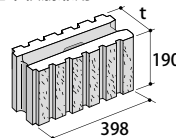

# Value5

バリュー5

従来のポートリブをシンプル且つ、ナチュラルに仕上げた逸品。

ナチュラルグレー

ナチュラルグレー

ナチュラルベージュII

ナチュラルブラウン

- 12cm・15cmとも両面仕様となります。
  - 自然な風合いを出すため、仕上がりの表情・寸法に幅を持たせています。
  - セメント製品は白華現象がおこりやすい製品です。現場環境によっては白華現象が促進されることがあります。除去及び抑制方法についてはお問い合わせ下さい。
  - PC画面・印刷物と実物では多少色柄が異なる場合があります。あらかじめご了承下さい。
  - 製品の改良・改善のため仕様予告なく変更する場合があります。
- ※ 施工資料につきましてはお問い合わせ下さい。

### 上部形状

基本型

コーナー型

t:120型

基本型

コーナー型

t:150型

### Size (mm)

基本横筋兼用

コーナー

t:120/150

**ヘルム**  
"バリュー"に最適なシンプルデザインの薄型笠木。

プランホワイト    ダークブラウン  
パールベージュ    パールグレー

P.89 参照

**ニュースマートボーダー**  
"バリュー"に最適なシンプルデザインの薄型笠木。