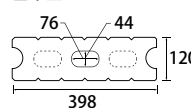

# Value5

バリュー5

従来のポートリブをシンプル且つ、ナチュラルに仕上げた逸品。

ナチュラルグレー

ナチュラルグレー

ナチュラルベージュII

ナチュラルブラウン

- 12cm・15cmとも両面仕様となります。
  - 自然な風合いを出すため、仕上がりの表情・寸法に幅を持たせています。
  - セメント製品は白華現象がおこりやすい製品です。現場環境によっては白華現象が促進されることがあります。除去及び抑制方法についてはお問い合わせ下さい。
  - PC画面・印刷物と実物では多少色柄が異なる場合があります。あらかじめご了承下さい。
  - 製品の改良・改善のため仕様予告なく変更する場合があります。
- ※ 施工資料につきましてはお問い合わせ下さい。

### 上部形状

基本型

コーナー型

t:120型

基本型

コーナー型

t:150型

### Size (mm)

基本横筋兼用

コーナー

t:120/150

**ヘルム**  
"バリュー"に最適なシンプルデザインの薄型笠木。

プランホワイト    ダークブラウン  
パールベージュ    パールグレー

P.89 参照

**ニュースマートボーダー**  
"バリュー"に最適なシンプルデザインの薄型笠木。