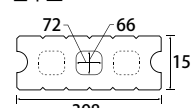

### 上部形状

基本型

コーナー型

t:120型

基本型

コーナー型

t:150型

### Size (mm)

基本横筋兼用

コーナー

t:120/150

**ヘルム**  
"バリュー"に最適なシンプルデザインの薄型笠木。

プランホワイト    ダークブラウン  
パールベージュ    パールグレー

P.89 参照

**ニュースマートボーダー**  
"バリュー"に最適なシンプルデザインの薄型笠木。