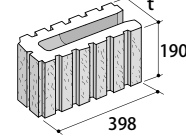

# Value5

バリュー5

従来のポートリブをシンプル且つ、ナチュラルに仕上げた逸品。

ナチュラルグレー

ナチュラルグレー

ナチュラルベージュII

ナチュラルブラウン

- 12cm・15cmとも両面仕様となります。
  - 自然な風合いを出すため、仕上がりの表情・寸法に幅を持たせています。
  - セメント製品は白華現象がおこりやすい製品です。現場環境によっては白華現象が促進されることがあります。除去及び抑制方法についてはお問い合わせ下さい。
  - PC画面・印刷物と実物では多少色柄が異なる場合があります。あらかじめご了承下さい。
  - 製品の改良・改善のため仕様予告なく変更する場合があります。
- ※ 施工資料につきましてはお問い合わせ下さい。

### 上部形状

基本型

コーナー型

t:120型

基本型

コーナー型

t:150型

### Size (mm)

基本横筋兼用

コーナー

t:120/150

**ヘルム**  
"バリュー"に最適なシンプルデザインの薄型笠木。

プランホワイト    ダークブラウン  
パールベージュ    パールグレー

P.89 参照

**ニュースマートボーダー**  
"バリュー"に最適なシンプルデザインの薄型笠木。