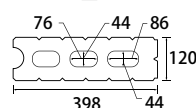

# Value5

バリュー5

従来のポートリブをシンプル且つ、ナチュラルに仕上げた逸品。

ナチュラルグレー

ナチュラルグレー

ナチュラルベージュII

ナチュラルブラウン

- 12cm・15cmとも両面仕様となります。
  - 自然な風合いを出すため、仕上がりの表情・寸法に幅を持たせています。
  - セメント製品は白華現象がおこりやすい製品です。現場環境によっては白華現象が促進されることがあります。除去及び抑制方法についてはお問い合わせ下さい。
  - PC画面・印刷物と実物では多少色柄が異なる場合があります。あらかじめご了承下さい。
  - 製品の改良・改善のため仕様予告なく変更する場合があります。
- ※ 施工資料につきましてはお問い合わせ下さい。

### 上部形状

基本型

コーナー型

t:120型

基本型

コーナー型

t:150型

### Size (mm)

基本横筋兼用

コーナー

t:120/150

**ヘルム**  
"バリュー"に最適なシンプルデザインの薄型笠木。

プランホワイト    ダークブラウン  
パールベージュ    パールグレー

P.89 参照

**ニュースマートボーダー**  
"バリュー"に最適なシンプルデザインの薄型笠木。