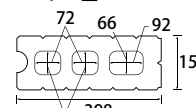

### 上部形状

基本型

コーナー型

t:120型

基本型

コーナー型

t:150型

### Size (mm)

基本横筋兼用

コーナー

t:120/150

**ヘルム**  
"バリュー"に最適なシンプルデザインの薄型笠木。

プランホワイト    ダークブラウン  
パールベージュ    パールグレー

P.89 参照

**ニュースマートボーダー**  
"バリュー"に最適なシンプルデザインの薄型笠木。