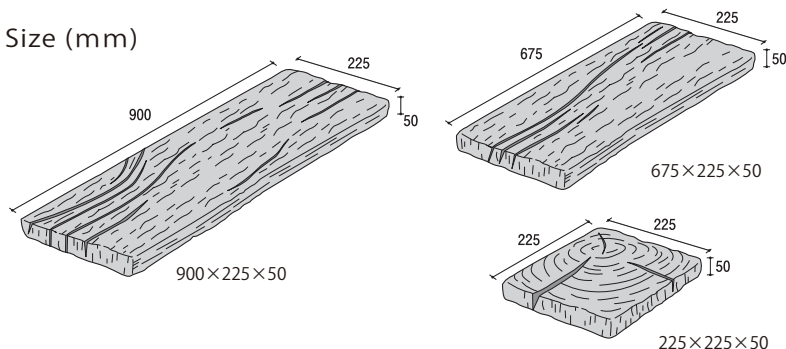

Timber Stone

ティンバーストーン

イギリス製のリアルアンティークなコンクリート枕木「ティンバーストーン」。長年使い込まれた木の質感や味わいのある表情を忠実に表現しています。さらに素材感を生かすため、敢えて無骨でラフな表情を再現しています。木の表情が複数パターンあるため、敷き並べるとより素敵に独特の雰囲気演出できます。

ティンバーストーンは自然な枕木をリアルに再現する為、色幅を大きくしています。

Size (mm)

- 5面化粧、裏面のみ無仕上げとなっております。
- 天然枕木をリアルに再現しておりますので、反り、歪み、寸法誤差があります。ご理解の上で使用ください。
- 製品の特性上、色に大きなバラツキがある場合があります。
- 車両乗り入れ部での使用はカド欠け剥離がおこる原因となります。また車載荷重は想定しておりませんので車両乗り入れ部での使用はお控え下さい。
- 製品の色目及び木目模様のご指示は出来ませんのでご了承下さい。