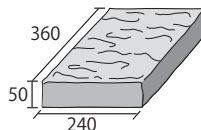

グレージュ

SP-A
アンバーベージュ
SY-I 35枚 (1㎡あたり)

SP-B
ヴィエナベージュ
SY-II 18枚 (1㎡あたり)

SP-C
エクルベージュ
SY-III 12枚 (1㎡あたり)

SP-D
グレージュ
SY-I 35枚 (1㎡あたり)

SP-E
エクルベージュ・アンバーベージュ
各色: SY-I 3枚、SY-II 3枚、SY-III 3枚
(1㎡あたり)

SP-F
アンバーベージュ・グレージュ
各色: SY-I 9枚、SY-III 3枚
(1㎡あたり)

SP-G
エクルベージュ・グレージュ・
アンバーベージュ
各色: SY-I 3枚、SY-III 3枚
(1㎡あたり)

SP-H
ヴィエナベージュ・エクルベージュ・
アンバーベージュ
各色: SY-I 2枚、SY-II 2枚、SY-III 2枚
(1㎡あたり)

SP-I
エクルベージュ・アンバーベージュ
各色: SY-I 3枚、SY-II 3枚、SY-III 3枚
(1㎡あたり)

Size (mm)

SY-I

SY-II

SY-III

※インターロッキングタイプの舗装材のため表面にコスレの目立ちやすい製品となっております。
ご理解の上ご使用下さい。

- 撥水及び褪色防止効果のある材料を加えて製造しておりますので、水分や汚れが浸透しにくく、色褪せにも強くなっております(当社比)。
 - この製品は二層成形のため、基層部分はセメント色となっております。
 - シンフォニーの3つのサイズバリエーションで、豊かな敷パターンを演出できます。
 - 自然な風合い出すため、仕上りの表情、寸法に幅をもたせています。
 - セメント製品は白華現象がおこりやすい製品です。現場環境によっては白華現象が促進されることがあります。除去及び抑制方法についてはお問い合わせ下さい。
 - PC画面・印刷物と実物では多少色柄が異なる場合があります。あらかじめご了承下さい。
 - 製品の改良・改善のため仕様予告なく変更する場合があります。
- ※ 施工資料につきましてはお問い合わせ下さい。