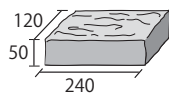

グレージュ

SP-A
アンバーベージュ
SY-I 35枚 (1㎡あたり)

SP-B
ヴィエナベージュ
SY-II 18枚 (1㎡あたり)

SP-C
エクルベージュ
SY-III 12枚 (1㎡あたり)

SP-D
グレージュ
SY-I 35枚 (1㎡あたり)

SP-E
エクルベージュ・アンバーベージュ
各色: SY-I 3枚、SY-II 3枚、SY-III 3枚
(1㎡あたり)

SP-F
アンバーベージュ・グレージュ
各色: SY-I 9枚、SY-III 3枚
(1㎡あたり)

SP-G
エクルベージュ・グレージュ・
アンバーベージュ
各色: SY-I 3枚、SY-III 3枚
(1㎡あたり)

SP-H
ヴィエナベージュ・エクルベージュ・
アンバーベージュ
各色: SY-I 2枚、SY-II 2枚、SY-III 2枚
(1㎡あたり)

SP-I
エクルベージュ・アンバーベージュ
各色: SY-I 3枚、SY-II 3枚、SY-III 3枚
(1㎡あたり)

Size (mm)

SY-I

SY-II

SY-III

※インターロッキングタイプの舗装材のため表面にコスレの目立ちやすい製品となっております。
ご理解の上ご使用下さい。

- 撥水及び褪色防止効果のある材料を加えて製造しておりますので、水分や汚れが浸透しにくく、色褪せにも強くなっております(当社比)。
 - この製品は二層成形のため、基層部分はセメント色となっております。
 - シンフォニーの3つのサイズバリエーションで、豊かな敷パターンを演出できます。
 - 自然な風合い出すため、仕上りの表情、寸法に幅をもたせています。
 - セメント製品は白華現象がおこりやすい製品です。現場環境によっては白華現象が促進されることがあります。除去及び抑制方法についてはお問い合わせ下さい。
 - PC画面・印刷物と実物では多少色柄が異なる場合があります。あらかじめご了承下さい。
 - 製品の改良・改善のため仕様予告なく変更する場合があります。
- ※ 施工資料につきましてはお問い合わせ下さい。