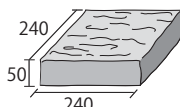

グレージュ

SP-A
アンバーベージュ
SY-I 35枚 (1㎡あたり)

SP-B
ヴィエナベージュ
SY-II 18枚 (1㎡あたり)

SP-C
エクルベージュ
SY-III 12枚 (1㎡あたり)

SP-D
グレージュ
SY-I 35枚 (1㎡あたり)

SP-E
エクルベージュ・アンバーベージュ
各色: SY-I 3枚、SY-II 3枚、SY-III 3枚
(1㎡あたり)

SP-F
アンバーベージュ・グレージュ
各色: SY-I 9枚、SY-III 3枚
(1㎡あたり)

SP-G
エクルベージュ・グレージュ・
アンバーベージュ
各色: SY-I 3枚、SY-III 3枚
(1㎡あたり)

SP-H
ヴィエナベージュ・エクルベージュ・
アンバーベージュ
各色: SY-I 2枚、SY-II 2枚、SY-III 2枚
(1㎡あたり)

SP-I
エクルベージュ・アンバーベージュ
各色: SY-I 3枚、SY-II 3枚、SY-III 3枚
(1㎡あたり)

Size (mm)

SY-I

SY-II

SY-III

※インターロッキングタイプの舗装材のため表面にコスレの目立ちやすい製品となっております。
ご理解の上ご使用下さい。

- 撥水及び褪色防止効果のある材料を加えて製造しておりますので、水分や汚れが浸透しにくく、色褪せにも強くなっております(当社比)。
 - この製品は二層成形のため、基層部分はセメント色となっております。
 - シンフォニーの3つのサイズバリエーションで、豊かな敷パターンを演出できます。
 - 自然な風合い出すため、仕上りの表情、寸法に幅をもたせています。
 - セメント製品は白華現象がおこりやすい製品です。現場環境によっては白華現象が促進されることがあります。除去及び抑制方法についてはお問い合わせ下さい。
 - PC画面・印刷物と実物では多少色柄が異なる場合があります。あらかじめご了承下さい。
 - 製品の改良・改善のため仕様予告なく変更する場合があります。
- ※ 施工資料につきましてはお問い合わせ下さい。