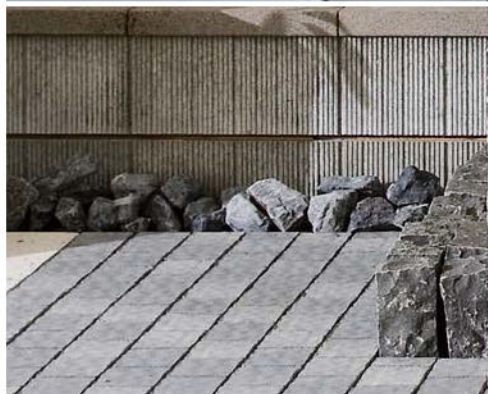

Outdoor Rock

アウトドアロック

少し大きめでゴツゴツとしたフォルムの「アウトドアロック」。自然な趣がシンボルツリーやアプローチまわりを演出します。シンプルでモダンな空間のスパイスに。

Outdoor Rock

New
新形状

ブラック(石灰石)
粒径:60~90
粒径:90~120

New
新色

ライトグレー(石灰石)
粒径:90~120

- 天然石のため1個ずつ色、大きさに幅があります。
- PC画面・印刷物と実物では多少色柄が異なる場合があります。あらかじめご了承下さい。
- 製品の改良・改善のため仕様が予告なく変更する場合があります。
- ※ 施工資料につきましてはお問い合わせ下さい。