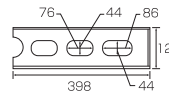

Blanc series DALME

ダルメ

白いプランに黒の種石を混ぜたレトロ調ブロック。
ダルメシアンのようなパンチのある模様でモダンにも和風にもカッコよくマッチします。

ダルメ

Size (mm)

基本横筋兼用

コーナー

コーナー1/2

t:120mm/150mm

〔上部形状〕

基本型

コーナー型

ヘルム

“プランシリーズ”に最適な
シンプルデザインの薄型
笠木。

プランホワイト

- 撥水及び褪色防止効果のある材料を加えて製造しております。水分を吸収しにくいため、早く乾き、汚れも浸透しにくくなっております。また色褪せにも強くなっております(当社比)。詳細につきましてはお問い合わせください。
 - 自然な風合いを出すため、仕上がりの表情・寸法に幅を持たせています。
 - セメント製品は白華現象がおこりやすい製品です。現場環境によっては白華現象が促進されることがあります。除去及び抑制方法についてはお問い合わせ下さい。
 - PC画面・印刷物と実物では多少色柄が異なる場合があります。あらかじめご了承下さい。
 - 製品の改良・改善のため仕様が予告なく変更する場合があります。
- ※ 施工資料につきましてはお問い合わせ下さい。

Date

全断面に対する圧縮強さ (N/mm ²)	吸水率 (%)
8 以上	10 以下