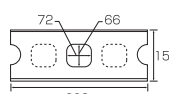

t:120mm/150mm

〔上部形状〕

基本型

コーナー型

ヘルム

“プランシリーズ”に最適な
シンプルデザインの薄型
笠木。

プランホワイト

- 撥水及び褪色防止効果のある材料を加えて製造しております。水分を吸収しにくいため、早く乾き、汚れも浸透しにくくなっております。また色褪せにも強くなっております(当社比)。詳細につきましてはお問い合わせください。
 - 自然な風合いを出すため、仕上がりの表情・寸法に幅を持たせています。
 - セメント製品は白華現象がおこりやすい製品です。現場環境によっては白華現象が促進されることがあります。除去及び抑制方法についてはお問い合わせ下さい。
 - PC画面・印刷物と実物では多少色柄が異なる場合があります。あらかじめご了承下さい。
 - 製品の改良・改善のため仕様が予告なく変更する場合があります。
- ※ 施工資料につきましてはお問い合わせ下さい。

Date

全断面に対する圧縮強さ (N/mm ²)	吸水率 (%)
8 以上	10 以下