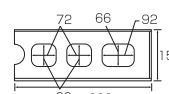

Blanc series DALME

ダルメ

白いプランに黒の種石を混ぜたレトロ調ブロック。
ダルメシアンのようなパンチのある模様でモダンにも和風にもカッコよくマッチします。

Size (mm)

基本横筋兼用

コーナー

コーナー1/2

t:120mm/150mm

〔上部形状〕

基本型

コーナー型

ヘルム

“プランシリーズ”に最適な
シンプルデザインの薄型
笠木。

プランホワイト

1. ■撥水及び褪色防止効果のある材料を加えて製造しております。水分を吸収しにくいため、早く乾き、汚れも浸透しにくくなっております。また色褪せにも強くなっております(当社比)。詳細につきましてはお問い合わせください。
   - ●自然な風合いを出すため、仕上がりの表情・寸法に幅を持たせています。
   - ●セメント製品は白華現象がおこりやすい製品です。現場環境によっては白華現象が促進されることがあります。除去及び抑制方法についてはお問い合わせ下さい。
   - ●PC画面・印刷物と実物では多少色柄が異なる場合があります。あらかじめご了承下さい。
   - ●製品の改良・改善のため仕様が予告なく変更する場合があります。
2. ※ 施工資料につきましてはお問い合わせ下さい。

Date

全断面に対する圧縮強さ (N/mm²)	吸水率 (%)
8 以上	10 以下