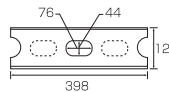

Blanc series DALME

ダルメ

白いプランに黒の種石を混ぜたレトロ調ブロック。
ダルメシアンのようなパンチのある模様でモダンにも和風にもカッコよくマッチします。

ダルメ

Size (mm)

基本横筋兼用

コーナー

コーナー1/2

t:120mm/150mm

〔上部形状〕

基本型

コーナー型

ヘルム

“プランシリーズ”に最適な
シンプルデザインの薄型
笠木。

プランホワイト

- 撥水及び褪色防止効果のある材料を加えて製造しております。水分を吸収しにくいため、早く乾き、汚れも浸透しにくくなっております。また色褪せにも強くなっております(当社比)。詳細につきましてはお問い合わせください。
 - 自然な風合いを出すため、仕上がりの表情・寸法に幅を持たせています。
 - セメント製品は白華現象がおこりやすい製品です。現場環境によっては白華現象が促進されることがあります。除去及び抑制方法についてはお問い合わせ下さい。
 - PC画面・印刷物と実物では多少色柄が異なる場合があります。あらかじめご了承下さい。
 - 製品の改良・改善のため仕様が予告なく変更する場合があります。
- ※ 施工資料につきましてはお問い合わせ下さい。

Date

全断面に対する圧縮強さ (N/mm ²)	吸水率 (%)
8 以上	10 以下