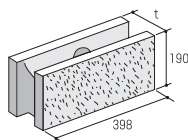

Blanc series DALME

ダルメ

白いプランに黒の種石を混ぜたレトロ調ブロック。
ダルメシアンのようなパンチのある模様でモダンにも和風にもカッコよくマッチします。

ダルメ

Size (mm)

基本横筋兼用

コーナー

コーナー1/2

t:120mm/150mm

〔上部形状〕

基本型

コーナー型

ヘルム

“プランシリーズ”に最適な
シンプルデザインの薄型
笠木。

プランホワイト

- 撥水及び褪色防止効果のある材料を加えて製造しております。水分を吸収しにくいため、早く乾き、汚れも浸透しにくくなっております。また色褪せにも強くなっております(当社比)。詳細につきましてはお問い合わせください。
 - 自然な風合いを出すため、仕上がりの表情・寸法に幅を持たせています。
 - セメント製品は白華現象がおこりやすい製品です。現場環境によっては白華現象が促進されることがあります。除去及び抑制方法についてはお問い合わせ下さい。
 - PC画面・印刷物と実物では多少色柄が異なる場合があります。あらかじめご了承下さい。
 - 製品の改良・改善のため仕様が予告なく変更する場合があります。
- ※ 施工資料につきましてはお問い合わせ下さい。