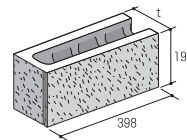

Blanc series DALME

ダルメ

白いプランに黒の種石を混ぜたレトロ調ブロック。
ダルメシアンのようなパンチのある模様でモダンにも和風にもカッコよくマッチします。

ダルメ

Size (mm)

基本横筋兼用

コーナー

コーナー1/2

t:120mm/150mm

〔上部形状〕

基本型

コーナー型

ヘルム

“プランシリーズ”に最適な
シンプルデザインの薄型
笠木。

プランホワイト

- 撥水及び褪色防止効果のある材料を加えて製造しております。水分を吸収しにくいため、早く乾き、汚れも浸透しにくくなっております。また色褪せにも強くなっております(当社比)。詳細につきましてはお問い合わせください。
 - 自然な風合いを出すため、仕上がりの表情・寸法に幅を持たせています。
 - セメント製品は白華現象がおこりやすい製品です。現場環境によっては白華現象が促進されることがあります。除去及び抑制方法についてはお問い合わせ下さい。
 - PC画面・印刷物と実物では多少色柄が異なる場合があります。あらかじめご了承下さい。
 - 製品の改良・改善のため仕様が予告なく変更する場合があります。
- ※ 施工資料につきましてはお問い合わせ下さい。