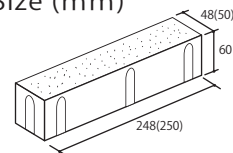

Size (mm)

※ () 内は目地込み標準割付寸法です。

- 撥水及び褪色防止効果のある材料を加えて製造しておりますので、水分や汚れが浸透しにくく、色褪せにも強くなっております(当社比)。
 - 自然な風合いを出すため、仕上がりの表情・寸法に幅を持たせています。
 - セメント製品は白華現象がおこりやすい製品です。現場環境によっては白華現象が促進されることがあります。除去及び抑制方法についてはお問い合わせ下さい。
 - PC画面・印刷物と実物では多少色柄が異なる場合があります。あらかじめご了承下さい。
 - 製品の改良・改善のため仕様が予告なく変更する場合があります。
- ※ 施工資料につきましてはお問い合わせ下さい。