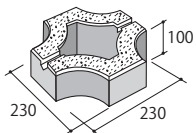

Circle Grass

サークルグラス

車の重量に耐える平面の強度を確保しながら、豊かな緑のシーンを演出。住まいの外回りにうおいと新鮮な印象を創り出す美しいサークルの連なり。

ライトイエロー

ホワイト

ラベンダー・ホワイト

ホワイト

ラベンダー

ライトイエロー

ブレングレー
(ノンショットプラスト加工)

Size (mm)

- 緑化率 53.7%を実現。緑化条例にも対応可能な製品です。
- 受注生産品はご注文を受けてから生産をしますので、納期はご注文の際にご確認下さい。
- セメント製品は白華現象がおこりやすい製品です。現場環境によっては白華現象が促進されることがあります。除去及び抑制方法についてはお問い合わせ下さい。
- PC 画面・印刷物と実物では多少色柄が異なる場合があります。あらかじめご了承下さい。
- 製品の改良・改善のため仕様が予告なく変更する場合があります。
- ※ 施工資料につきましてはお問い合わせ下さい。