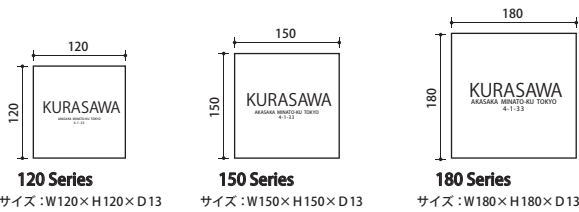

Box Sign

ボックスサイン

ポストサインからハウスサインまで使える3サイズ展開。
側面から見ても美しい、立体感のあるつくり。

ポストのi-Lineとコーディネートできます。

Design Variation [デザインバリエーション]

- | | |
|--|---|
| <p>A ベースカラー：ダークグリーン
デザインコード：B14
[文字色] ホワイト
[書体] サイン文字×犬</p> | <p>B ベースカラー：ウッド
デザインコード：B15
[文字色] ホワイト
[書体] かい書×明朝体
※150 Seriesのみ</p> |
| <p>C ベースカラー：ブラック×
ステンレス色
デザインコード：B16
[文字色] ステンレス色
[書体] インパクト(上)×
中ゴシック(下)
※150 Seriesのみ</p> | <p>D ベースカラー：ホワイト
デザインコード：B17
[文字色] ブラウン
[書体] フックマン×
中ゴシック</p> |
| <p>E ベースカラー：ホワイト
デザインコード：B18
[文字色] ブラック
[書体] シェル(上)×
中ゴシック(下)</p> | <p>F ベースカラー：レッド
デザインコード：B11
[文字色] ホワイト×ゴールド
[書体] ドラゴン×フラワー</p> |
| <p>G ベースカラー：ホワイト
デザインコード：B12
[文字色] グレー×スカイブルー
[書体] ラインドロー</p> | <p>H ベースカラー：スカイブルー
デザインコード：B2
[文字色] ホワイト×ピンク
[書体] リベルテ(上)×
中ゴシック(下)×
水差し</p> |
| <p>I ベースカラー：ブラック
デザインコード：B3
[文字色] ホワイト×グレー
[書体] サムライ(上)×
太ゴシック(下)</p> | <p>J ベースカラー：ブルー
デザインコード：B5
[文字色] ホワイト
[書体] アバンギャルド(上)×
中ゴシック(下)</p> |
| <p>K ベースカラー：ブラウン
デザインコード：B6
[文字色] ホワイト
[書体] パンピール(上)×
れい書(下)</p> | <p>L ベースカラー：アイスグリーン
デザインコード：B8
[文字色] ブラック×ホワイト
[書体] クラフト×クローバー</p> |

※写真と実物では、多少色合いが異なって見える場合がございます。

SIZE&書体一覧

材質：ステンレス
カラー：上記のデザインバリエーション参照
書体：右記よりお選び下さい
文字：シルクスクリーン印刷クリアコート引き
納期：2～3週間

取付方法

※壁付けとポスト装着時では取付面の仕様が異なりますので、
発注時に必ずどちらかをご指示下さい。

欧文書体一覧

※サイン文字については切文字にはできません。

明朝体	キノ	パンピール	マル文字	サイン文字
KURASAWA	KURASAWA	Kurasawa	KURASAWA	Kurasawa
中ゴシック体	フックマン	ブラッシュ	クラフト	ルシーダサンズ
KURASAWA	KURASAWA	Kurasawa	Kurasawa	KURASAWA
太ゴシック体	バーハス	ミストラル	ドラゴン	ステンシル
KURASAWA	KURASAWA	Kurasawa	Kurasawa	KURASAWA
丸ゴシック体	太丸ゴシック体	カフマン	ブラッシュエーブル	シャドー
KURASAWA	KURASAWA	Kurasawa	Kurasawa	KURASAWA
ボドニー	インパクト	ポーラード	リベルテ	クラフトずみ
KURASAWA	KURASAWA	Kurasawa	Kurasawa	KURASAWA
フラーツ	オブチマ	シェル	ドクター	ラインドロー
KURASAWA	KURASAWA	Kurasawa	Kurasawa	KURASAWA
アバンギャルド	まめ吉	カリグラフィ	※すべての書体を斜体にできます。 KURASAWA	
KURASAWA	KURASAWA	Kurasawa		