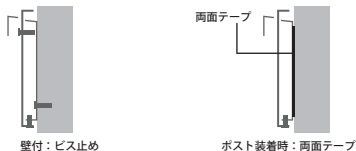

Box Sign

ボックスサイン

ポストサインからハウスサインまで使える3サイズ展開。
側面から見ても美しい、立体感のあるつくり。

ポストのi-Lineとコーディネートできます。

Design Variation [デザインバリエーション]

- | | |
|--|---|
| <p>A ベースカラー：ダークグリーン
デザインコード：B14
[文字色] ホワイト
[書体] サイン文字×犬</p> | <p>B ベースカラー：ウッド
デザインコード：B15
[文字色] ホワイト
[書体] かい書×明朝体
※150 Seriesのみ</p> |
| <p>C ベースカラー：ブラック×
ステンレス色
デザインコード：B16
[文字色] ステンレス色
[書体] インパクト(上)×
中ゴシック(下)
※150 Seriesのみ</p> | <p>D ベースカラー：ホワイト
デザインコード：B17
[文字色] ブラウン
[書体] フックマン×
中ゴシック</p> |
| <p>E ベースカラー：ホワイト
デザインコード：B18
[文字色] ブラック
[書体] シェル(上)×
中ゴシック(下)</p> | <p>F ベースカラー：レッド
デザインコード：B11
[文字色] ホワイト×ゴールド
[書体] ドラゴン×フラワー</p> |
| <p>G ベースカラー：ホワイト
デザインコード：B12
[文字色] グレー×スカイブルー
[書体] ラインドロー</p> | <p>H ベースカラー：スカイブルー
デザインコード：B2
[文字色] ホワイト×ピンク
[書体] リベルテ(上)×
中ゴシック(下)×
水差し</p> |
| <p>I ベースカラー：ブラック
デザインコード：B3
[文字色] ホワイト×グレー
[書体] サムライ(上)×
太ゴシック(下)</p> | <p>J ベースカラー：ブルー
デザインコード：B5
[文字色] ホワイト
[書体] アバンギャルド(上)×
中ゴシック(下)</p> |
| <p>K ベースカラー：ブラウン
デザインコード：B6
[文字色] ホワイト
[書体] パンピール(上)×
れい書(下)</p> | <p>L ベースカラー：アイスグリーン
デザインコード：B8
[文字色] ブラック×ホワイト
[書体] クラフト×クローバー</p> |

※写真と実物では、多少色合いが異なって見える場合がございます。

SIZE&書体一覧

材質：ステンレス
カラー：上記のデザインバリエーション参照
書体：右記よりお選び下さい
文字：シルクスクリーン印刷クリアコート引き
納期：2～3週間

取付方法

※壁付けとポスト装着時では取付面の仕様が異なりますので、
発注時に必ずどちらかをご指示下さい。

欧文書体一覧

※サイン文字については切文字にはできません。

明朝体	キノ	パンピール	マル文字	サイン文字
KURASAWA	KURASAWA	Kurasawa	KURASAWA	Kurasawa
中ゴシック体	フックマン	ブラッシュ	クラフト	ルシーダサンズ
KURASAWA	KURASAWA	Kurasawa	Kurasawa	KURASAWA
太ゴシック体	バーハス	ミストラル	ドラゴン	ステンシル
KURASAWA	KURASAWA	Kurasawa	Kurasawa	KURASAWA
丸ゴシック体	太丸ゴシック体	カフマン	ブラッシュエーブル	シャドー
KURASAWA	KURASAWA	Kurasawa	Kurasawa	KURASAWA
ボドニー	インパクト	ポーラード	リベルテ	クラフトずみ
KURASAWA	KURASAWA	Kurasawa	Kurasawa	KURASAWA
フラーツ	オブチマ	シェル	ドクター	ラインドロー
KURASAWA	KURASAWA	Kurasawa	Kurasawa	KURASAWA
アバンギャルド	まめ吉	カリグラフィ	※すべての書体を斜体にできます。 KURASAWA	
KURASAWA	KURASAWA	Kurasawa		